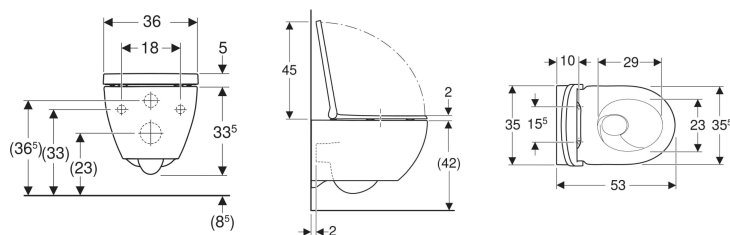

Pack WC suspendu à fond creux Geberit Acanto caréné, TurboFlush, avec abattant WC

Exemple d'image

Utilisation

- Pour réservoirs à encastrer

Caractéristiques

- Suspendu
- Cuvette de WC sans bride avec technologie de rinçage TurboFlush
- Fixation facile avec Easy Fast Fixing (type EFF3)
- Type 1, volume total 6/5/4 l, selon EN 997
- Charnières déclinables, verrouillables

- Caréné
- Fixation cachée
- Abattant WC en duroplast
- Couvercle d'abattant recouvrant
- Abattant WC avec charnières EasyMount

Caractéristiques techniques

Matériau	Céramique sanitaire
Entraxe de fixation	18 cm
Réglable en hauteur	Non

Contenu de la livraison

- Cuvette de WC
- Abattant WC
- Matériel de fixation

N° de réf.	Couleur / surface	B	H	T	Charnières déclinables	Fermeture ralentie	Fixation
502.774.00.1	blanc	36 cm	38.5 cm	53 cm	Verrouillable	Oui	Par le haut Nouveau